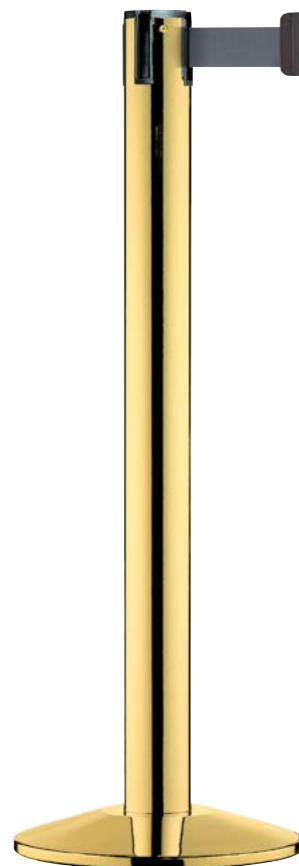

# Poteau à sangle Modern

- Sangle rétractable de 2,3 m
- Entièrement en acier, tube lisse
- Modèle en inox idéal pour l'extérieur

## Caractéristiques :

Poids total : approx. 12 kg.

Matériau : acier, acier inox.

4 directions de sangle, socle avec caoutchouc de protection.

Réf.	Modèle
<b>Poteau dérouleur Modern</b>	
P2223230	noir
P2224230	acier inox poli
P2225230	acier inox brossé
P2222230	laiton
P2221230	chromé

## 5 finitions au choix