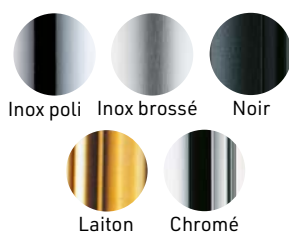

## Caractéristiques :

Poids total : approx. 12 kg.

Matériau : acier, acier inox.

4 directions de sangle, socle avec caoutchouc de protection.

Réf.	Modèle
<b>Poteau dérouleur Modern</b>	
P2223230	noir
P2224230	acier inox poli
P2225230	acier inox brossé
P2222230	laiton
P2221230	chromé

## 5 finitions au choix