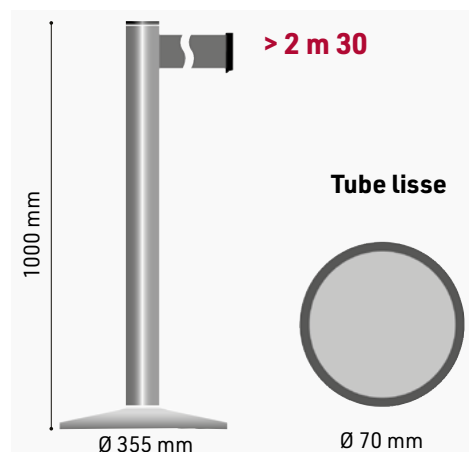

Poteau à sangle Modern

- Sangle rétractable de 2,3 m
- Entièrement en acier, tube lisse
- Modèle en inox idéal pour l'extérieur

Caractéristiques :

Poids total : approx. 12 kg.

Matériau : acier, acier inox.

4 directions de sangle, socle avec caoutchouc de protection.

Réf.	Modèle
Poteau dérouleur Modern	
P2223230	noir
P2224230	acier inox poli
P2225230	acier inox brossé
P2222230	laiton
P2221230	chromé

5 finitions au choix